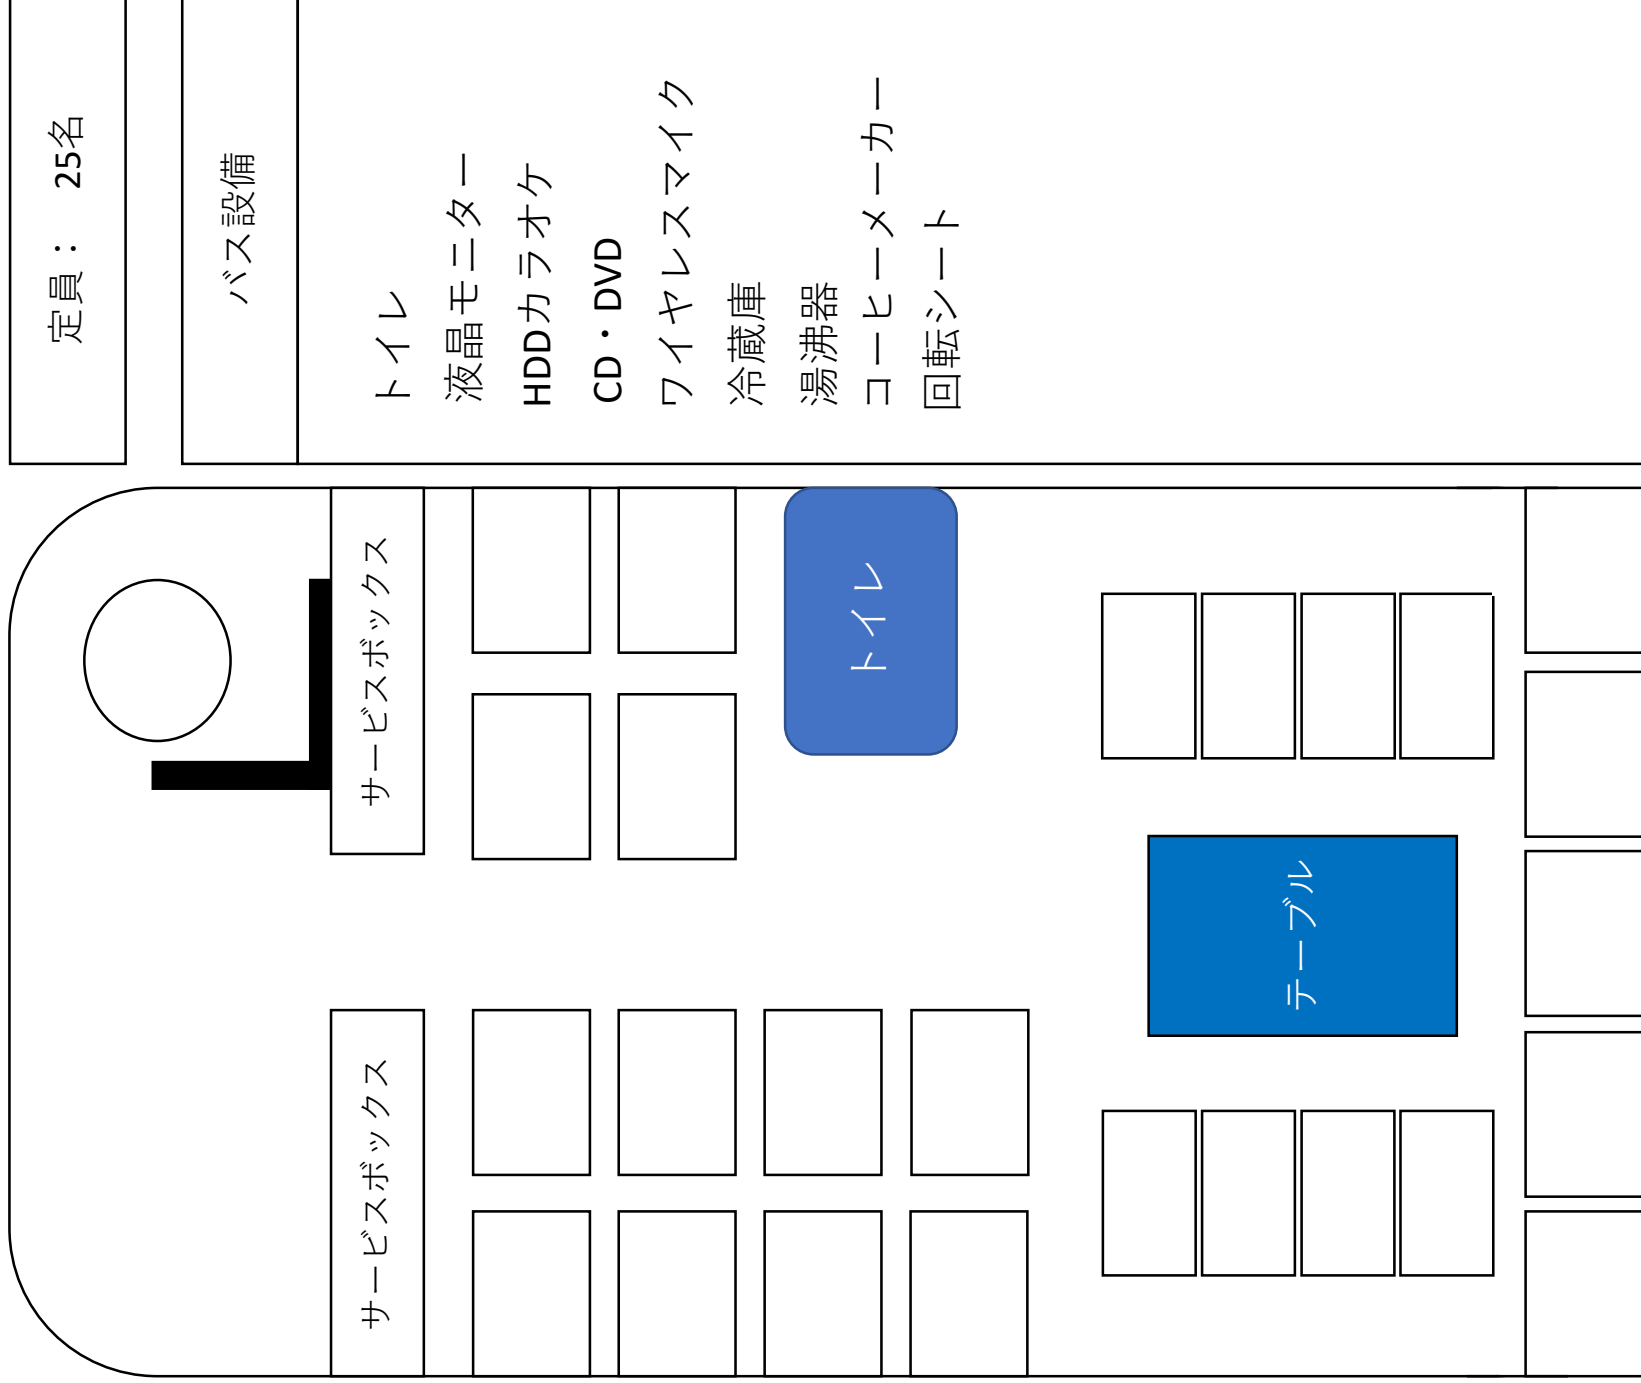

トイレ付グランドラグジュアリー（サロン仕様）

定員： 25名

バス設備

- トイレ
- 液晶モニター
- HDDカラオケ
- CD・DVD
- ワイヤレスマイク
- 冷蔵庫
- 湯沸器
- コーヒーマーカー
- 回転シート