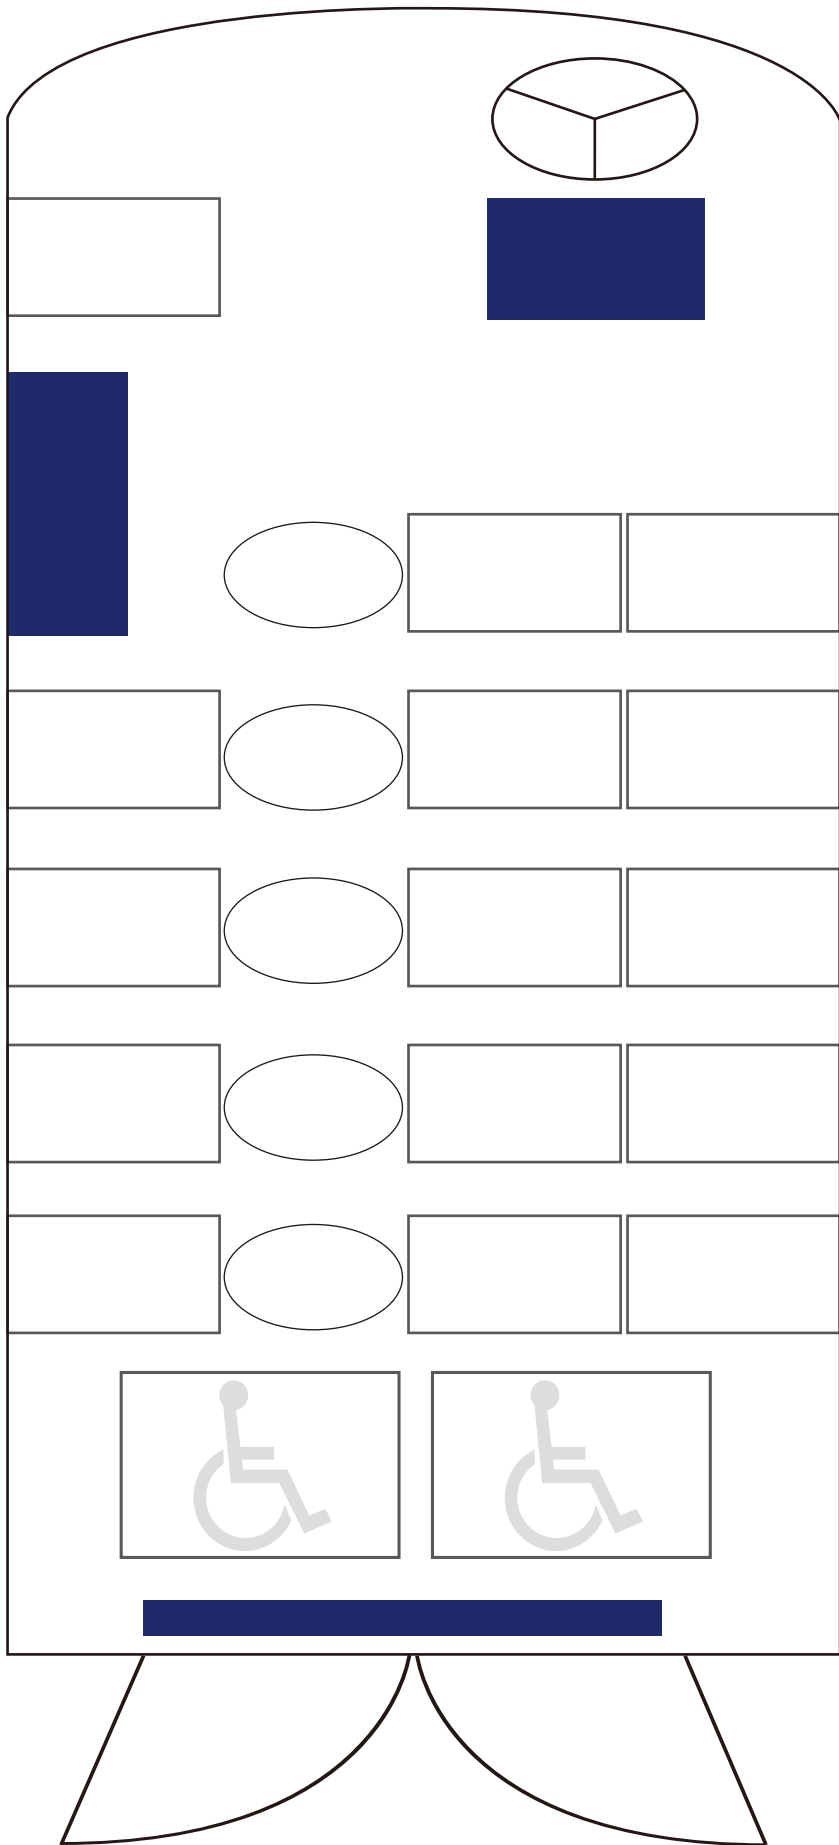

## イベント名

定員： 名

### バス設備

マイク  
FM/AM ラジオ  
CD